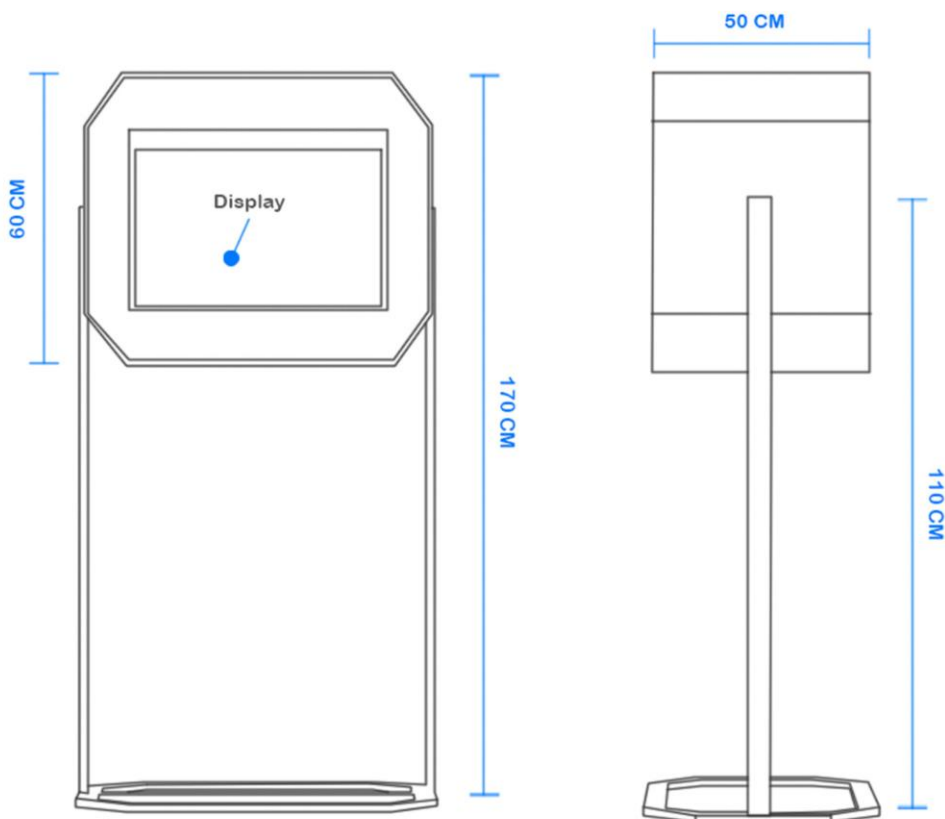

این هرم پشت باز هست و وقتی مخاطب محصولات را به صورت سه بعدی میبیند ، داخل غرفه و یا شوروم را هم میبیند که این موضوع باعث جلب توجه بسیاری میشود . در این مدل میتوانید تعدادی از محصولات کوچک را درون آن قرار دهید و در کنار نمای سه بعدی محصولات دیگر بسیار چشم گیر است .

+98 21 26700804  
+98 21 26700913

info@foreseen.ir  
www.foreseen.ir

Jolfa  
Iran , Tehran

اندازه تصویر در این هرم در هر ضلع ۳۱ در ۶۱ سانتی متر میباشد.

## قطعات و تجهیزات

- ۱ عدد تلویزیون ۲۴ اینچ
- کیوسک پلکسی و پایه های فلزی
- هولوگرافیک دیسپلی
- ال ای دی
- 
- 